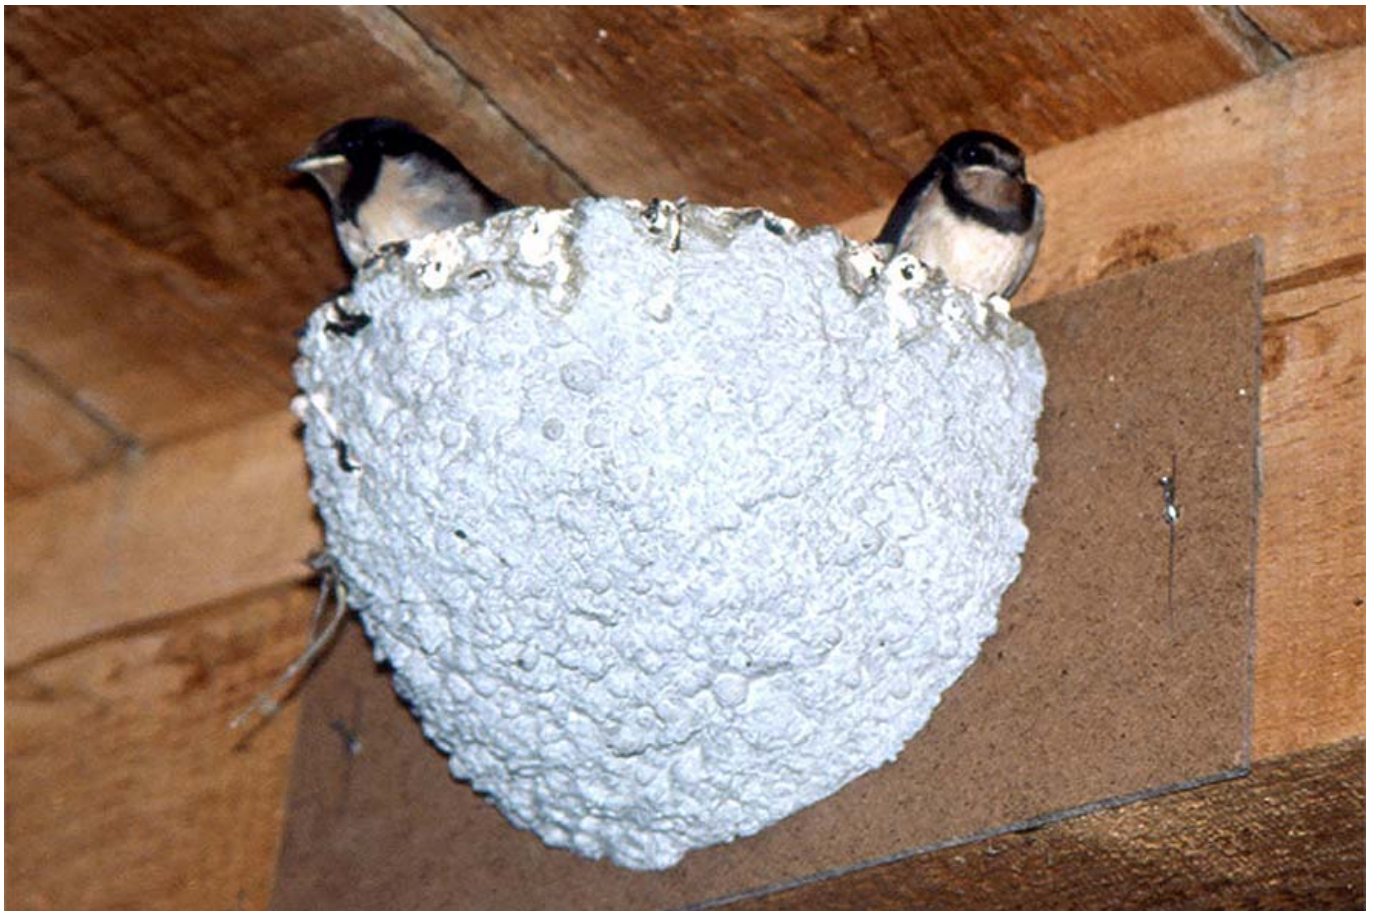

# Nisthilfe für Schwalben

## Finanziert durch Landesmittel (seit 1998)

Die ÖNB-Landesgruppe verteilt nunmehr seit Jahren Kunstnester aus Holzbeton an interessierte Vogelfreunde, die mit diesen Nestern den Rauch- und Mehlschwalben in ihrer Wohnungsnot helfen wollen. In den letzten Jahrzehnten hat sich in unseren Dörfern die Situation für diese beiden Kulturfolger-Arten dramatisch verschlechtert.

© Julia Zechmeister

Zunehmende Versiegelung von Wegen oder Plätzen nehmen den Vögeln die Möglichkeit, sich feuchten Lehm als Baumaterial für ihre Nester zu besorgen und die Aufgabe der Viehzucht bringt zudem mit sich, dass potenzielle Neststandorte in Kuh- oder Schweineställen verloren gehen. Bisher wurden mehr als 1000 dieser „Vogel-Wohnungen“ abgegeben, sehr viele sind auch in westliche österreichische Bundesländer, einige sogar nach Deutschland geschickt worden. Nestkontrollen während der Brutzeit des Vorjahres haben auch im Burgenland bewiesen, dass Kunstnester - wenn sie fachgerecht montiert werden - gerne von den Tieren angenommen werden.